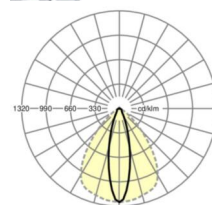

MÉCANIQUE

Couleur du boîtier	blanc signalisation RAL 9016
Cotes (Long.xLarg.xH/DxH)	1531mm x 55mm x 37mm
Poids (net)	1.65kg
Type de montage	Montage sur système de rail support, Structure lumineuse

Dimensions

L	1531 mm	Longueur
B	55 mm	Largeur
H	37 mm	Hauteur

LIEN PROFOND

<https://www.regiolux.de/fr/article/19520004160>

Référence	LED 6000lm 865
ηLB	100 %
Φ ↓/↑	98 % / 2 %
UGR trans./long.	16.6 / 22.0